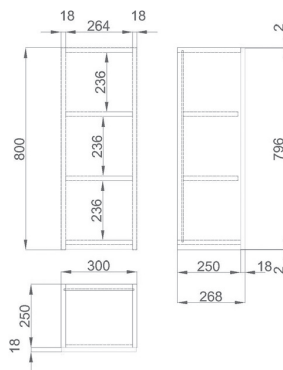

MOBILE BAGNO SOSPESO CONGRAZIA

MATERIALE Mdf nobilitato
FINITURE Larice bianco, rovere beige, rovere grigio
DIMENSIONI L cm 80/100 x L 43 x H 56

SPECIFICHE Composto da base sospesa con due cassetti a chiusura rallentata, lavabo in ceramica e specchio con lampada Led. Disponibile in tre diverse finiture.

MOBILE SOSPESO CONGRAZIA L 90 CM

142-DCN-LB080	Larice bianco cm 80x43x56
142-DCN-LB100	Larice bianco cm 100x43x56
142-DCN-RB080	Rovere beige cm 80x43x56
142-DCN-RB100	Rovere beige cm 100x43x56
142-DCN-RG080	Rovere grigio cm 80x43x56
142-DCN-RG100	Rovere grigio cm 100x43x56

COLONNA BAGNO CONGRAZIA H 80 /140

142-DCC-LB080	Larice bianco cm 80x30x25
142-DCC-LB140	Larice bianco cm 140x30x25
142-DCC-RB080	Rovere beige cm 80x43x56
142-DCC-RB140	Rovere beige cm 140x30x25
142-DCC-RG080	Rovere grigio cm 80x30x25
142-DCC-RG140	Rovere grigio cm 140x30x25

Congrazia