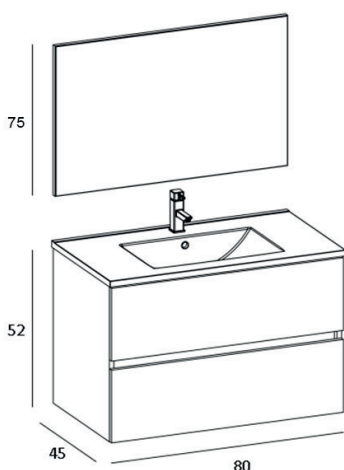

MOBILE BAGNO SOSPESO DEARUM

Dearum

MATERIALE Mobili in Melaminico, Consolle in ceramica bianca
FINITURE Bianco Lucido, frassino scuro, grigio tempesta, quercia naturale
DIMENSIONI L 80 x P 45 x H 52

SPECIFICHE Set composto da base sospesa 2 cassetti a chiusura rallentata e vano sifone, disponibile in 4 finiture diverse. Consolle in ceramica con troppo pieno + specchio rettangolare 75x65 cm. Da abbinare alla colonna bagno a 2 ante.

DIANHYDRO®

Mobile bagno L 80+consolle+specchio

142-DDN-BL080	Bianco lucido
142-DDN-FS080	Frassuno Scuro
142-DDN-GT080	Grigio tempesta
142-DDN-QN080	Quercia naturale

Colonna bagno sospesa H 140

142-DDC-BL140	2 ante - Bianco lucido
142-DDC-FS140	2 ante - Frassuno Scuro
142-DDC-GT140	2 ante - Grigio tempesta
142-DDC-QN140	2 ante - Quercia naturale

2 ante a chiusura rallentata. Disponibile in 4 finiture diverse.

BIANCO
LUCIDO

FRASSINO
SCURO

GRIGIO
TEMPESTA

QUERCIA
NATURALE