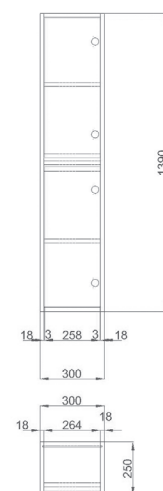

SPECIFICHE Set composto da base sospesa 2 cassetti a chiusura rallentata e vano sifone, disponibile in 4 finiture diverse. Consolle in ceramica con troppo pieno + specchio rettangolare 75x65 cm. Da abbinare alla colonna bagno a 2 ante.

SPECIFICHE Composto da base sospesa con due cassetti a chiusura rallentata, lavabo in ceramica e specchio con lampada Led. Disponibile in tre diverse finiture.

MOBILE SOSPESO CONGRAZIA L 90 CM

142-DCN-LB080	Larice bianco cm 80x43x56
142-DCN-LB100	Larice bianco cm 100x43x56
142-DCN-RB080	Rovere beige cm 80x43x56
142-DCN-RB100	Rovere beige cm 100x43x56
142-DCN-RG080	Rovere grigio cm 80x43x56
142-DCN-RG100	Rovere grigio cm 100x43x56

COLONNA BAGNO CONGRAZIA H 80 /140

142-DCC-LB080	Larice bianco cm 80x30x25
142-DCC-LB140	Larice bianco cm 140x30x25
142-DCC-RB080	Rovere beige cm 80x43x56
142-DCC-RB140	Rovere beige cm 140x30x25
142-DCC-RG080	Rovere grigio cm 80x30x25
142-DCC-RG140	Rovere grigio cm 140x30x25

Congrazia

Mobili Bagno

Talia

MOBILE BAGNO SOSPESO TALIA

Talia

MATERIALE Mdf rivestito in polimerico
FINITURE Bianco lucido, larice bianco, rovere grigio, rovere nodi
DIMENSIONI L 70/90 x H 47 x P 46 cm

DIANHYDRO®