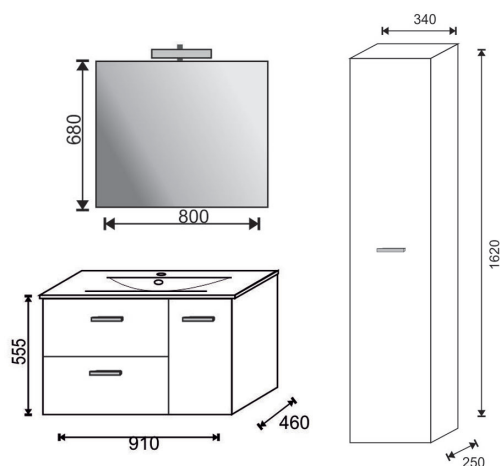

MOBILE BAGNO SOSPESO BETTY

Betty

MATERIALE Legno nobilitato 16 mm
FINITURE Larice bianco
DIMENSIONI Base L 91,5x55,5x46 - Specchio L 80x68 cm

DIANHYDRO®

SPECIFICHE La composizione include: la base con anta e cassetti a chiusura ammortizzata, il lavabo in ceramica e lo specchio a filo lucido con lampada a LED. Maniglie in cromo lucido.

MOBILE BAGNO SOSPESO BETTY L CM. 90

142-PB20090-LB Larice Bianco

COLONNA BAGNO SOSPESO BETTY H.162

142-PB4162-LB Larice Bianco

LARICE
BIANCO