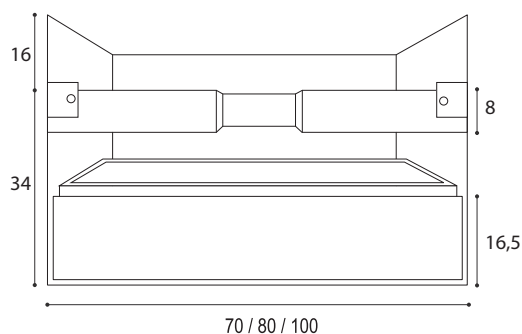

F LAMPADA A LED MOD. UNIKA

Con trasformatore incorporato

142-LUK100	cm 25 x 4 x 2
------------	---------------

DIANHYDRO®

A

B

70 / 80 / 100

Mobili Bagno