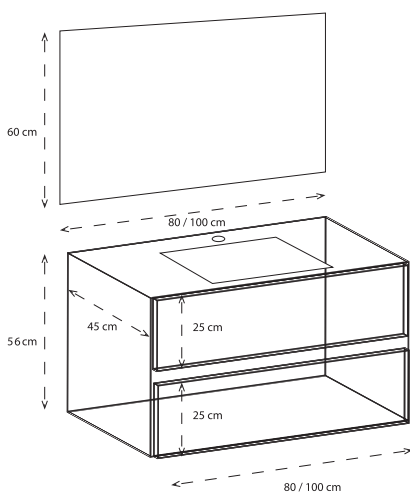

MOBILE BAGNO SOSPESO CONGRAZIA

MATERIALE Mdf nobilitato
FINITURE Larice bianco, rovere beige, rovere grigio
DIMENSIONI L cm 80/100 x L 43 x H 56

SPECIFICHE Composto da base sospesa con due cassetti a chiusura rallentata, lavabo in ceramica e specchio con lampada Led. Disponibile in tre diverse finiture.

MOBILE SOSPESO CONGRAZIA L 90 CM

142-DCN-LB080	Larice bianco cm 80x43x56
142-DCN-LB100	Larice bianco cm 100x43x56
142-DCN-RB080	Rovere beige cm 80x43x56
142-DCN-RB100	Rovere beige cm 100x43x56
142-DCN-RG080	Rovere grigio cm 80x43x56
142-DCN-RG100	Rovere grigio cm 100x43x56

COLONNA BAGNO CONGRAZIA H 80 /140

142-DCC-LB080	Larice bianco cm 80x30x25
142-DCC-LB140	Larice bianco cm 140x30x25
142-DCC-RB080	Rovere beige cm 80x43x56
142-DCC-RB140	Rovere beige cm 140x30x25
142-DCC-RG080	Rovere grigio cm 80x30x25
142-DCC-RG140	Rovere grigio cm 140x30x25

Congrazia