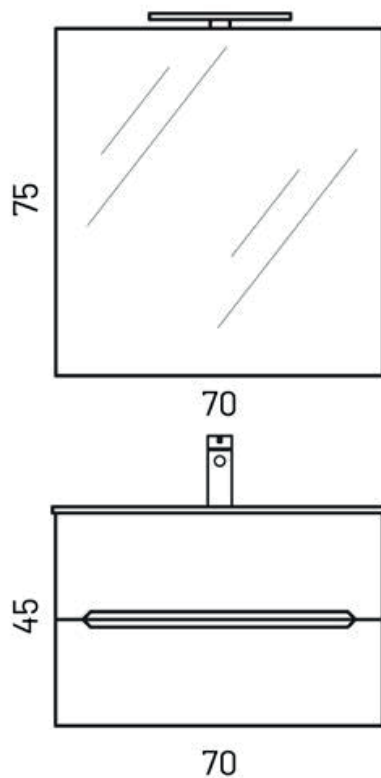

TS TEAK SABBATO FRONTE	NG NOCE GOLD FRONTE	BO BIANCO OPACO FRONTE
SCocca	SCocca	SCocca