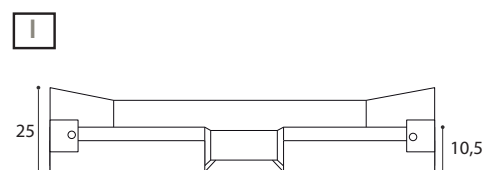

D TOP IN LEGNO L.70/80 PER BASE MOD. UNIKA

Adatto anche per installazione lavabo d'appoggio

142-LUK108-BI070	cm L 70 x 46 x 1,8 Olmo Bianco
142-LUK108-NA070	cm L 70 x 46 x 1,8 Olmo Naturale
142-LUK108-NS070	cm L 70 x 46 x 1,8 Olmo Scuro
142-LUK108-CE070	cm L 70 x 46 x 1,8 Cemento
142-LUK108-BI080	cm L 80 x 46 x 1,8 Olmo Bianco
142-LUK108-NA080	cm L 80 x 46 x 1,8 Olmo Naturale
142-LUK108-NS080	cm L 80 x 46 x 1,8 Olmo Scuro
142-LUK108-CE080	cm L 80 x 46 x 1,8 Cemento

E SPECCHIO FILO LUCIDO MOD. UNIKA

A filo lucido

142-LUK101-060	cm L 60 x H. 74
142-LUK101-070	cm L 70 x H. 74
142-LUK101-080	cm L 80 x H. 74
142-LUK101-090	cm L 90 x H. 74
142-LUK101-100	cm L 100 x H. 74

F LAMPADA A LED MOD. UNIKA

Con trasformatore incorporato

142-LUK100	cm 25 x 4 x 2

G COLONNA AD 1 ANTA DX H124 MOD. UNIKA

Colonna sospesa con un'anta destra apertura a push e due cassetti con chiusura rallentata. Con due ripiani in vetro.

142-LUK102-BI124	cm 35 x 32,5 x H.124 Olmo Bianco
142-LUK102-NA124	cm 35 x 32,5 x H.124 Olmo Naturale
142-LUK102-NS124	cm 35 x 32,5 x H.124 Olmo Scuro
142-LUK102-CE124	cm 35 x 32,5 x H.124 Cemento

H PENSILE AD 1 ANTA REVERSIBILE MOD. UNIKA

Ad un'anta reversibile con apertura a push, con due ripiani in vetro

142-LUK104-BI74	cm 20 x 24,5 x H.74 Olmo Bianco
142-LUK104-NA74	cm 20 x 24,5 x H.74 Olmo Naturale
142-LUK104-NS74	cm 20 x 24,5 x H.74 Olmo Scuro
142-LUK104-CE74	cm 20 x 24,5 x H.74 Cemento