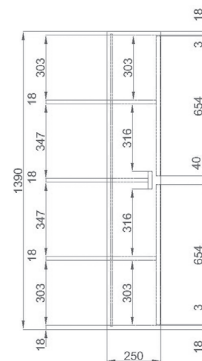

MOBILE BAGNO SOSPESO CONGRAZIA

MATERIALE Mdf nobilitato
FINITURE Larice bianco, rovere beige, rovere grigio
DIMENSIONI L cm 80/100 x L 43 x H 56

SPECIFICHE Composto da base sospesa con due cassetti a chiusura rallentata, lavabo in ceramica e specchio con lampada Led. Disponibile in tre diverse finiture.

MOBILE SOSPESO CONGRAZIA L 90 CM

142-DCN-LB080	Larice bianco cm 80x43x56
142-DCN-LB100	Larice bianco cm 100x43x56
142-DCN-RB080	Rovere beige cm 80x43x56
142-DCN-RB100	Rovere beige cm 100x43x56
142-DCN-RG080	Rovere grigio cm 80x43x56
142-DCN-RG100	Rovere grigio cm 100x43x56

COLONNA BAGNO CONGRAZIA H 80 /140

142-DCC-LB080	Larice bianco cm 80x30x25
142-DCC-LB140	Larice bianco cm 140x30x25
142-DCC-RB080	Rovere beige cm 80x43x56
142-DCC-RB140	Rovere beige cm 140x30x25
142-DCC-RG080	Rovere grigio cm 80x30x25
142-DCC-RG140	Rovere grigio cm 140x30x25

Congrazia