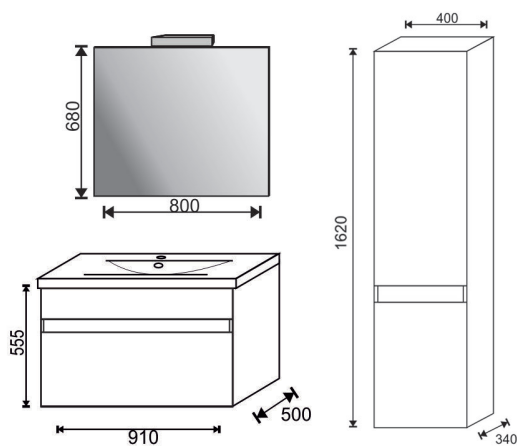

MOBILE BAGNO SOSPESO PERSEO

Perseo

MATERIALE	Legno nobilitato 16 mm
FINITURE	Larice bianco
DIMENSIONI	Base L 91.5 x H 55.5 x P 50 - Specchio 80 x 68 cm

DIANHYDRO®

SPECIFICHE La composizione include: base ad 1 cassetto con sistema a chiusura ammortizzata, lavabo in mineralmarmo in bianco lucido e specchio a filo lucido con lampada a LED.

MOBILE BAGNO PERSEO L 90 CM

142-PP20090-LB Larice Bianco

COLONNA BAGNO SOSPESA PERSEO H.162

142-PP4162-LB Larice Bianco

LARICE
BIANCO