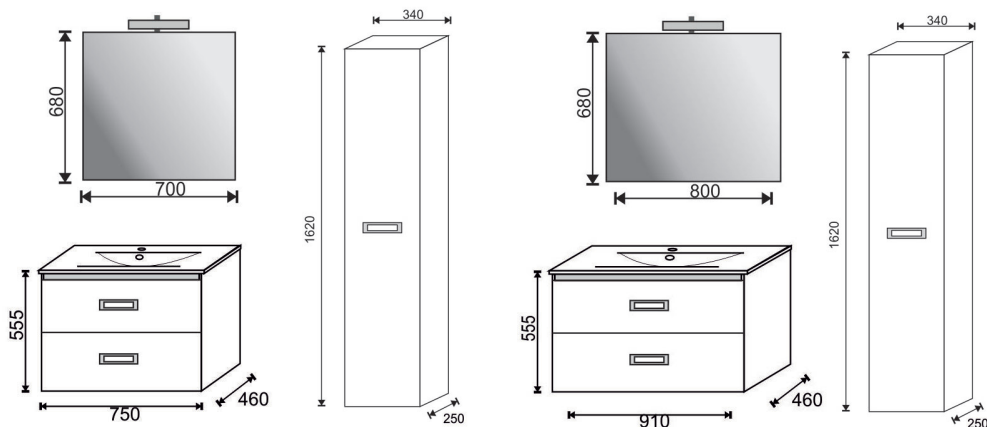

MOBILE BAGNO SOSPESO FANTASY

Fantasy

MATERIALE	Legno nobilitato 16 mm
FINITURE	Bianco matrix, grigio matrix
DIMENSIONI	Base L 75 / 90 x H 55.5 x P 46 - Specchio L 70 x H 68 cm

DIANHYDRO®

SPECIFICHE	La composizione include: base a 2 cassetti con sistema a chiusura ammortizzata, lavabo in ceramica e specchio a filo lucido con lampada a LED. Maniglie in cromo lucido. Disponibile in 2 diverse finiture.

142-PF20075-BM	Bianco Matrix
142-PF20075-GM	Grigio Matrix

MOBILE BAGNO SOSPESO FANTASY L. CM 90

142-PF20090-BM	Bianco Matrix
142-PF20090-GM	Grigio Matrix

COLONNA BAGNO SOSPESA FANTASY H. CM 162

142-PF4162-BM	Bianco Matrix
142-PF4162-GM	Grigio Matrix

Installazione sospesa, reversibile, con 3 ripiani interni in vetro