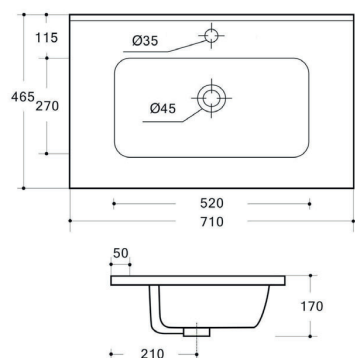

MOBILE BAGNO COMPLETO SOSPESO UNIKA

Unika

MATERIALE Legno nobilitato 18 mm
FINITURE Olmo bianco, olmo naturale
DIMENSIONI Base L 70/80 x P 45 x H 25

DIANHYDRO®

SPECIFICHE Con vano sifone e top in ceramica.
Specchio filo lucido:
cm 60/70 x H.74. + Lampada a led. Con 1 cassetto apertura
a push e chiusura rallentata.

L cm 70 MOD. UNIKA

142-LUK20070-BI	Olmo Bianco
142-LUK20070-NA	Olmo Naturale

L cm 80 MOD. UNIKA

142-LUK20080-BI	Olmo Bianco
142-LUK20080-NA	Olmo Naturale