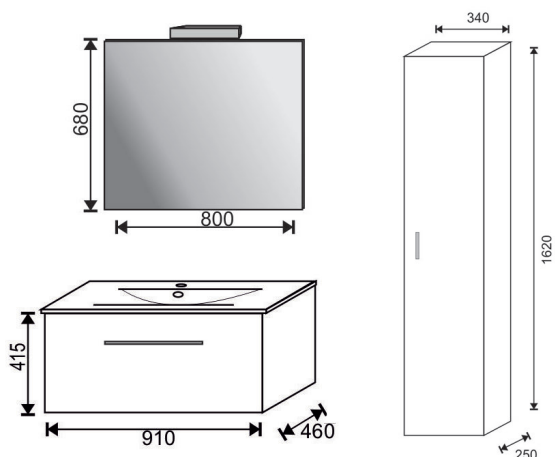

Kio

MOBILE BAGNO SOSPESO KIO

MATERIALE Legno nobilitato 16 mm
FINITURE Bianco lucido, noce tranchè
DIMENSIONI Base L 91 x 41,5 x 46 - Specchio L 80 x 68 cm

SPECIFICHE La composizione include: base a 1 cassetto con sistema a chiusura ammortizzata, lavabo in ceramica e specchio a filo lucido con lampada a LED. Maniglia in grigio satinato. Disponibile in 2 diverse finiture.

MOBILE BAGNO SOSPESO KIO L CM. 90

142-PK20090-BL	Bianco Lucido
142-PK20090-NT	Noce Tranchè

COLONNA BAGNO SOSPESA KIO H.162

142-PK4162-BL	Bianco Lucido - ante reversibili
142-PK4162-NT	Noce tranchè - ante reversibili