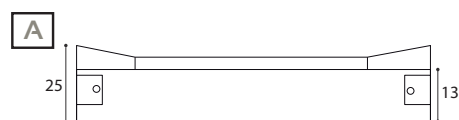

D TOP IN LEGNO L.70/80 PER BASE MOD. UNIKA

Adatto anche per installazione lavabo d'appoggio

142-LUK108-BI070	cm L 70 x 46 x 1,8 Olmo Bianco
142-LUK108-NA070	cm L 70 x 46 x 1,8 Olmo Naturale
142-LUK108-NS070	cm L 70 x 46 x 1,8 Olmo Scuro
142-LUK108-CE070	cm L 70 x 46 x 1,8 Cemento
142-LUK108-BI080	cm L 80 x 46 x 1,8 Olmo Bianco
142-LUK108-NA080	cm L 80 x 46 x 1,8 Olmo Naturale
142-LUK108-NS080	cm L 80 x 46 x 1,8 Olmo Scuro
142-LUK108-CE080	cm L 80 x 46 x 1,8 Cemento

E SPECCHIO FILO LUCIDO MOD. UNIKA

A filo lucido

142-LUK101-060	cm L 60 x H. 74
142-LUK101-070	cm L 70 x H. 74
142-LUK101-080	cm L 80 x H. 74
142-LUK101-090	cm L 90 x H. 74
142-LUK101-100	cm L 100 x H. 74

F LAMPADA A LED MOD. UNIKA

Con trasformatore incorporato

142-LUK100	cm 25 x 4 x 2

G COLONNA AD 1 ANTA DX H124 MOD. UNIKA

Colonna sospesa con un'anta destra apertura a push e due cassetti con chiusura rallentata. Con due ripiani in vetro.

142-LUK102-BI124	cm 35 x 32,5 x H.124 Olmo Bianco
142-LUK102-NA124	cm 35 x 32,5 x H.124 Olmo Naturale
142-LUK102-NS124	cm 35 x 32,5 x H.124 Olmo Scuro
142-LUK102-CE124	cm 35 x 32,5 x H.124 Cemento

H PENSILE AD 1 ANTA REVERSIBILE MOD. UNIKA

Ad un'anta reversibile con apertura a push, con due ripiani in vetro

142-LUK104-BI74	cm 20 x 24,5 x H.74 Olmo Bianco
142-LUK104-NA74	cm 20 x 24,5 x H.74 Olmo Naturale
142-LUK104-NS74	cm 20 x 24,5 x H.74 Olmo Scuro
142-LUK104-CE74	cm 20 x 24,5 x H.74 Cemento