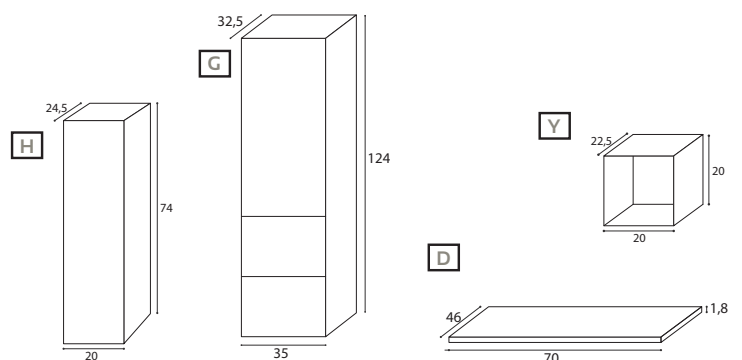

MOBILE BAGNO SERIE UNIKA (DA COMPORRE)

Unika

MATERIALE Legno nobilitato 18 mm
FINITURE Olmo bianco, olmo naturale, olmo scuro

DIANHYDRO®

Articoli inclusi nella composizione fotografica:

I BASE I CASSETTO CON VANO SIFONE MOD. UNIKA

Base sospesa 1 cassetto apertura a push e chiusura rallentata. Con vano sifone.

142-LUK109-BI070	cm L 70 x 45,5 x H.25 Olmo Bianco
142-LUK109-NA070	cm L 70 x 45,5 x H.25 Olmo Naturale
142-LUK109-NS070	cm L 70 x 45,5 x H.25 Olmo Scuro
142-LUK109-BI080	cm L 80 x 45,5 x H.25 Olmo Bianco
142-LUK109-NA080	cm L 80 x 45,5 x H.25 Olmo Naturale
142-LUK109-NS080	cm L 80 x 45,5 x H.25 Olmo Scuro

A BASE I CASSETTO L.70 MOD. UNIKA

Base sospesa 1 cassetto apertura a push e chiusura rallentata. Senza vano sifone.

142-LUK107-BI070	cm L 70 x 45,5 x H.25 Olmo Bianco
142-LUK107-NA070	cm L 70 x 45,5 x H.25 Olmo Naturale
142-LUK107-NS070	cm L 70 x 45,5 x H.25 Olmo Scuro
142-LUK107-CE070	cm L 70 x 45,5 x H.25 Cemento
142-LUK107-BI080	cm L 80 x 45,5 x H.25 Olmo Bianco
142-LUK107-NA080	cm L 80 x 45,5 x H.25 Olmo Naturale
142-LUK107-NS080	cm L 80 x 45,5 x H.25 Olmo Scuro
142-LUK107-CE080	cm L 80 x 45,5 x H.25 Cemento

D TOP IN LEGNO L.70/80 PER BASE MOD. UNIKA

Adatto anche per installazione lavabo d'appoggio

142-LUK108-BI070	cm L 70 x 46 x 1,8 Olmo Bianco
142-LUK108-NA070	cm L 70 x 46 x 1,8 Olmo Naturale
142-LUK108-NS070	cm L 70 x 46 x 1,8 Olmo Scuro
142-LUK108-CE070	cm L 70 x 46 x 1,8 Cemento
142-LUK108-BI080	cm L 80 x 46 x 1,8 Olmo Bianco
142-LUK108-NA080	cm L 80 x 46 x 1,8 Olmo Naturale
142-LUK108-NS080	cm L 80 x 46 x 1,8 Olmo Scuro
142-LUK108-CE080	cm L 80 x 46 x 1,8 Cemento

E SPECCHIO FILO LUCIDO MOD. UNIKA

A filo lucido

142-LUK101-060	cm L 60 x H. 74
142-LUK101-070	cm L 70 x H. 74
142-LUK101-080	cm L 80 x H. 74
142-LUK101-090	cm L 90 x H. 74
142-LUK101-100	cm L 100 x H. 74

F LAMPADA A LED MOD. UNIKA