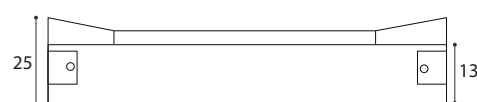

MOBILE BAGNO SERIE UNIKA (DA COMPORRE)

MATERIALE Legno nobilitato 18 mm
FINITURE Olmo bianco, olmo naturale, olmo scuro

Unika

B BASE 2 CASSETTI L.70 / 80 / 100 MOD. UNIKA

Base sospesa 2 cassetti apertura a push e chiusura rallentata. Con vano sifone.

142-LUK106-BI070	cm 70 x 45,5 x H.50 Olmo Bianco
142-LUK106-BI080	cm 80 x 45,5 x H.50 Olmo Bianco
142-LUK106-BI100	cm 100 x 45,5 x H.50 Olmo Bianco
142-LUK106-NA070	cm 70 x 45,5 x H.50 Olmo Naturale
142-LUK106-NA080	cm 80 x 45,5 x H.50 Olmo Naturale
142-LUK106-NA100	cm 100 x 45,5 x H.50 Olmo Naturale
142-LUK106-NS070	cm 70 x 45,5 x H.50 Olmo Scuro
142-LUK106-NS080	cm 80 x 45,5 x H.50 Olmo Scuro
142-LUK106-NS100	cm 100 x 45,5 x H.50 Olmo Scuro
142-LUK106-CE070	cm 70 x 45,5 x H.50 Cemento
142-LUK106-CE080	cm 80 x 45,5 x H.50 Cemento
142-LUK106-CE100	cm 100 x 45,5 x H.50 Cemento

D TOP IN LEGNO L.70/80 PER BASE MOD. UNIKA

Adatto anche per installazione lavabo d'appoggio

142-LUK108-BI070	cm L 70 x 46 x 1,8 Olmo Bianco
142-LUK108-NA070	cm L 70 x 46 x 1,8 Olmo Naturale
142-LUK108-NS070	cm L 70 x 46 x 1,8 Olmo Scuro
142-LUK108-CE070	cm L 70 x 46 x 1,8 Cemento
142-LUK108-BI080	cm L 80 x 46 x 1,8 Olmo Bianco
142-LUK108-NA080	cm L 80 x 46 x 1,8 Olmo Naturale
142-LUK108-NS080	cm L 80 x 46 x 1,8 Olmo Scuro
142-LUK108-CE080	cm L 80 x 46 x 1,8 Cemento

A BASE 1 CASSETTO L.70/80 MOD. UNIKA

Base sospesa 1 cassetto apertura a push e chiusura rallentata. Senza vano sifone.

142-LUK107-BI070	cm L 70 x 45,5 x H.25 Olmo Bianco
142-LUK107-NA070	cm L 70 x 45,5 x H.25 Olmo Naturale
142-LUK107-NS070	cm L 70 x 45,5 x H.25 Olmo Scuro
142-LUK107-CE070	cm L 70 x 45,5 x H.25 Cemento
142-LUK107-BI080	cm L 80 x 45,5 x H.25 Olmo Bianco
142-LUK107-NA080	cm L 80 x 45,5 x H.25 Olmo Naturale
142-LUK107-NS080	cm L 80 x 45,5 x H.25 Olmo Scuro
142-LUK107-CE080	cm L 80 x 45,5 x H.25 Cemento