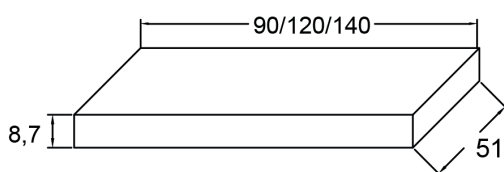

MENSOLA SOSPESA TOP

Mensola Top

DIANHYDRO®

MATERIALE Mdf rivestito in polimerico
FINITURE Rovere grigio, rovere nodi, rovere thermo
DIMENSIONI L 90-120-140 cm

SPECIFICHE Top scatolare realizzato in folding con piegatura su tre lati, non forata, permettendo ogni tipo di personalizzazione. Completa di coppia di staffe di sostegno in metallo verniciato epossidico.

MENSOLA SOSPESA TOP PRIVA DI FORI L 90/120/140 CM

A	142-DMM-RG090	Rovere Grigio cm 90x51x8,7
	142-DMM-RG120	Rovere Grigio cm 120x51x8,7
	142-DMM-RG140	Rovere Grigio cm 140x51x8,7
	142-DMM-RN090	Rovere Nodi cm 90x51x8,7
	142-DMM-RN120	Rovere Nodi cm 120x51x8,7
	142-DMM-RN140	Rovere Nodi cm 140x51x8,7
	142-DMM-RT140	Rovere Thermo cm 140x51x8,7

UN' IDEA IN PIÙ

L'installazione sospesa è la nuova frontiera salvaspazio per la tua sala da bagno. Può essere montato sulla parete parallelamente o in modo sfalzato. Abbinare il tuo TOP alla vasta scelta di lavabi d'arredo da pag. 302.