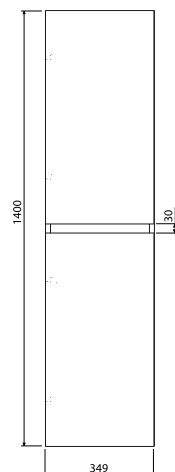

MOBILE BAGNO SOSPESO DEARUM

Dearum

MATERIALE Mobili in Melaminico, Consolle in ceramica bianca
FINITURE Bianco Lucido, frassino scuro, grigio tempesta, quercia naturale
DIMENSIONI L 80 x P 45 x H 52

SPECIFICHE Set composto da base sospesa 2 cassetti a chiusura rallentata e vano sifone, disponibile in 4 finiture diverse. Consolle in ceramica con troppo pieno + specchio rettangolare 75x65 cm. Da abbinare alla colonna bagno a 2 ante.

DIANHYDRO®

Mobile bagno L 80+consolle+specchio

142-DDN-BL080	Bianco lucido
142-DDN-FS080	Frassuno Scuro
142-DDN-GT080	Grigio tempesta
142-DDN-QN080	Quercia naturale

Colonna bagno sospesa H 140

142-DDC-BL140	2 ante - Bianco lucido
142-DDC-FS140	2 ante - Frassuno Scuro
142-DDC-GT140	2 ante - Grigio tempesta
142-DDC-QN140	2 ante - Quercia naturale

2 ante a chiusura rallentata. Disponibile in 4 finiture diverse.

BIANCO
LUCIDO

FRASSINO
SCURO

GRIGIO
TEMPESTA

QUERCIA
NATURALE