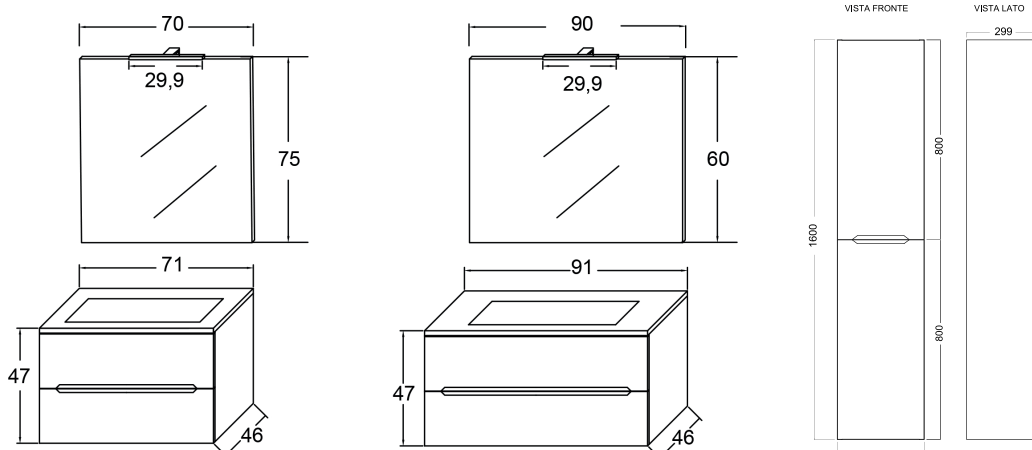

BIANCO
LUCIDO

larice
bianco

rovere
grigio

rovere
nodi