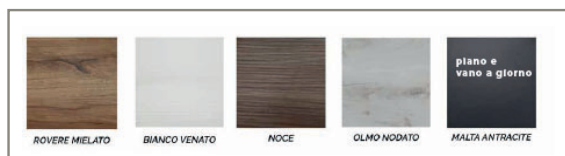

DISEGNO TECNICO

COLONNA BAGNO H 150 CM

142-HL150-BV	Bianco venato
142-HL150-LN	Olmo Nodato
142-HL150-MA	Malta antracite
142-HL150-NO	Noce
142-HL150-RM	Rovere mielato

PENSILE A GIORNO 75 CM

142-HS075-BV	Bianco venato
142-HS075-LN	Olmo nodato
142-HS075-MA	Malta antracite
142-HS075-NO	Noce
142-HS075-RM	Rovere mielato

PENSILE H 75 CM

142-HP075-BV	Bianco venato
142-HP075-LN	Olmo nodato
142-HP075-MA	Malta antracite
142-HP075-NO	Noce
142-HP075-RM	Rovere mielato

Blank lined paper with horizontal ruling lines.

info@dianflex.com
dianflex.com