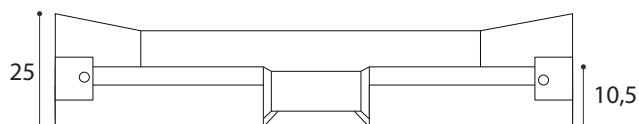

MOBILE BAGNO COMPLETO SOSPESO UNIKA

Unika

MATERIALE Legno nobilitato 18 mm
FINITURE Olmo bianco, olmo naturale
DIMENSIONI Base L 70/80 x P 45 x H 25

DIANHYDRO®

SPECIFICHE Con vano sifone e top in ceramica.
Specchio filo lucido:
cm 60/70 x H.74. + Lampada a led. Con 1 cassetto apertura
a push e chiusura rallentata.

L cm 70 MOD. UNIKA

142-LUK20070-BI	Olmo Bianco
142-LUK20070-NA	Olmo Naturale

L cm 80 MOD. UNIKA

142-LUK20080-BI	Olmo Bianco
142-LUK20080-NA	Olmo Naturale