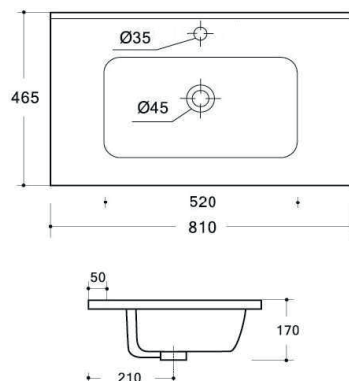

MOBILE BAGNO COMPLETO SOSPESO UNIKA

Unika

MATERIALE Legno nobilitato 18 mm
FINITURE Olmo bianco, olmo naturale
DIMENSIONI Base L 70/80 x P 45 x H 25

DIANHYDRO®

SPECIFICHE Con vano sifone e top in ceramica.
Specchio filo lucido:
cm 60/70 x H.74. + Lampada a led. Con 1 cassetto apertura
a push e chiusura rallentata.

L cm 70 MOD. UNIKA

142-LUK20070-BI	Olmo Bianco
142-LUK20070-NA	Olmo Naturale

L cm 80 MOD. UNIKA

142-LUK20080-BI	Olmo Bianco
142-LUK20080-NA	Olmo Naturale