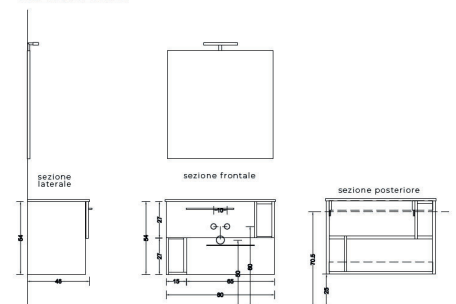

MOBILE BAGNO MOD C. L 100 CM

142-HC100-BV	Bianco venato
142-HC100-LN	Olmo nodato
142-HC100-NO	Noce
142-HC100-RM	Rovere mielato

DISEGNO TECNICO