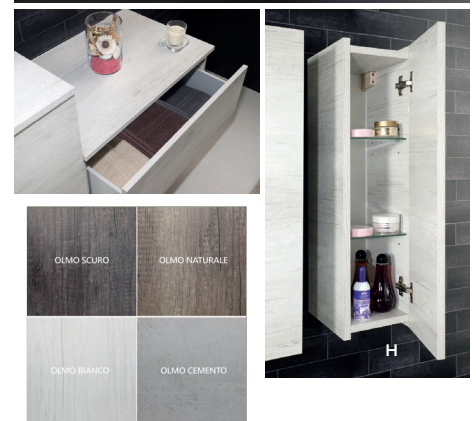

F LAMPADA A LED MOD. UNIKA

Con trasformatore incorporato

142-LUK100	cm 25 x 4 x 2
------------	---------------

H PENSILE AD 1 ANTA REVERSIBILE MOD. UNIKA

Ad un'anta reversibile con apertura a push, con due ripiani in vetro

142-LUK104-BI74	cm 20 x 24,5 x H.74 Olmo Bianco
142-LUK104-NA74	cm 20 x 24,5 x H.74 Olmo Naturale
142-LUK104-NS74	cm 20 x 24,5 x H.74 Olmo Scuro
142-LUK104-CE74	cm 20 x 24,5 x H.74 Cemento

Variante con base (solo 70cm) e lavabo d'appoggio

Unika

MOBILE BAGNO SERIE UNIKA (DA COMPORRE)

MATERIALE Legno nobilitato 18 mm
FINITURE Olmo bianco, olmo naturale, olmo scuro

Unika

B BASE 2 CASSETTI L.70 / 80 / 100 MOD. UNIKA

Base sospesa 2 cassetti apertura a push e chiusura rallentata. Con vano sifone.