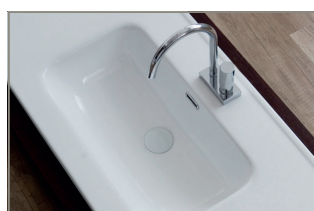

MOBILE BAGNO COMPLETO SOSPESO UNIKA

Unika

MATERIALE Legno nobilitato 18 mm
FINITURE Olmo bianco, olmo naturale
DIMENSIONI Base L 70/80 x P 45 x H 25

DIANHYDRO®

SPECIFICHE Con vano sifone e top in ceramica.
Specchio filo lucido:
cm 60/70 x H.74. + Lampada a led. Con 1 cassetto apertura
a push e chiusura rallentata.

L cm 70 MOD. UNIKA

142-LUK20070-BI	Olmo Bianco
142-LUK20070-NA	Olmo Naturale

L cm 80 MOD. UNIKA

142-LUK20080-BI	Olmo Bianco
142-LUK20080-NA	Olmo Naturale